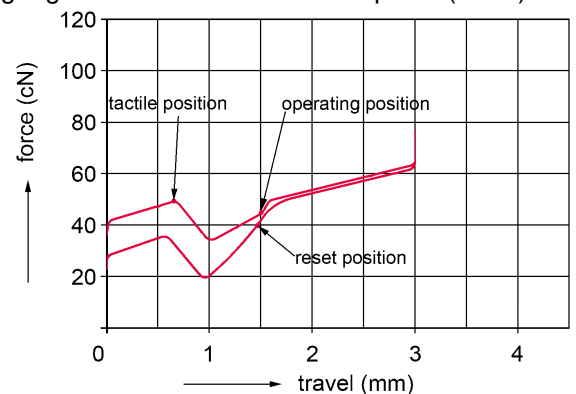

Tastatur:

- Tastentechnologie: ML
- Lebensdauer Standardtaste: > 20 Millionen Betätigungen
- Betätigungs-Charakteristik: ML Druckpunkt (50cN)