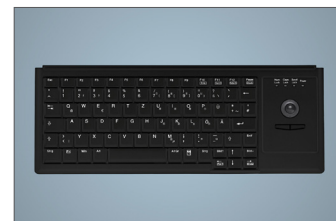

KOMPAKTE TASTATUR MIT INTEGRIERTEM TRACKBALL

AK-4400-T SERIE INDUSTRIAL KEY

ENTSCHEIDENDE VORTEILE

- + Kompakte Tastatur mit 82/83 Tasten
- + Flaches, ergonomisches Design
- + Niedrige Bauhöhe ermöglicht den Einsatz in Bereichen mit geringen Platzverhältnissen
- + Leicht zu reinigen durch flaches Tastenprofil
- + Scissors Balancing Tastentechnologie
- + Optischer Trackball als Mausersatz:
Auflösung 1.000 dpi, 14 mm Durchmesser
- + Optional erweiterter Schutz:
 - Abgedecktes Tastenfeld durch Tastaturschutzfolie AK-F4400-T
 - Vollverklebte PU-Schutzfolie AK-F4400-T für Schutzart IP 54
- + Deutsches Markenprodukt