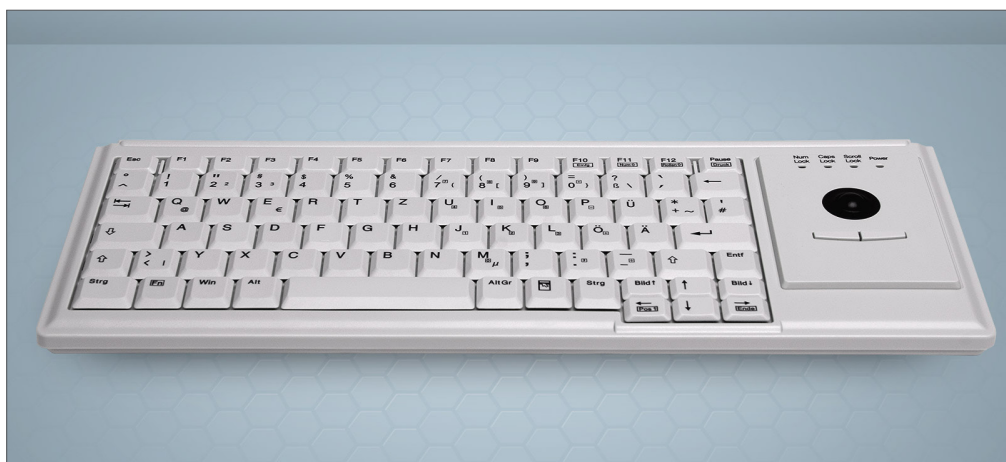

KOMPAKTE TASTATUR MIT INTEGRIERTEM TRACKBALL

AK-4400-T SERIE INDUSTRIAL KEY

ENTSCHEIDENDE VORTEILE

- + Kompakte Tastatur mit 82/83 Tasten
- + Flaches, ergonomisches Design
- + Niedrige Bauhöhe ermöglicht den Einsatz in Bereichen mit geringen Platzverhältnissen
- + Leicht zu reinigen durch flaches Tastenprofil
- + Scissors Balancing Tastentechnologie
- + Optischer Trackball als Mausersatz:
Auflösung 1.000 dpi, 14 mm Durchmesser
- + Optional erweiterter Schutz:
 - Abgedecktes Tastenfeld durch Tastaturschutzfolie AK-F4400-T
 - Vollverklebte PU-Schutzfolie AK-F4400-T für Schutzart IP 54
- + Deutsches Markenprodukt

TECHNISCHE DATEN

Kompatibilität		x		Alle Betriebssysteme, die eine Standard USB- bzw. PS2-Tastatur unterstützen
Temperaturbereich		x		Lagerung -20° bis +60°C; Betrieb 0° bis +50°C
Spannungsversorgung		x		5 V +/-10% am USB Port bzw. 5V +/-5% am PS/2 Port
Stromaufnahme		x		max. 100mA (Low Power Device)
Schnittstelle		x		USB 1.1 oder PS/2
Abmessungen		x		Ca. 370 x 139 x 23,5 mm
Gewicht		x		Ca. 700 g (ohne Verpackung)
LED Statusanzeigen		x		Caps Lock, Num Lock, Scroll Lock, Power on
Tastenhub / Betätigungskraft		x		Ca. 2,5 mm +/- 0,5 mm / ca. 60g - vergleichbar mit Notebook-Tastaturen
Lebensdauer der Einzeltasten		x		5 Mio Betätigungen bei 1 x 0,5 Tasten, 10 Mio Betätigungen bei 1 x 1 Tasten
Zulassungen, Zertifikate		x		CE, FCC