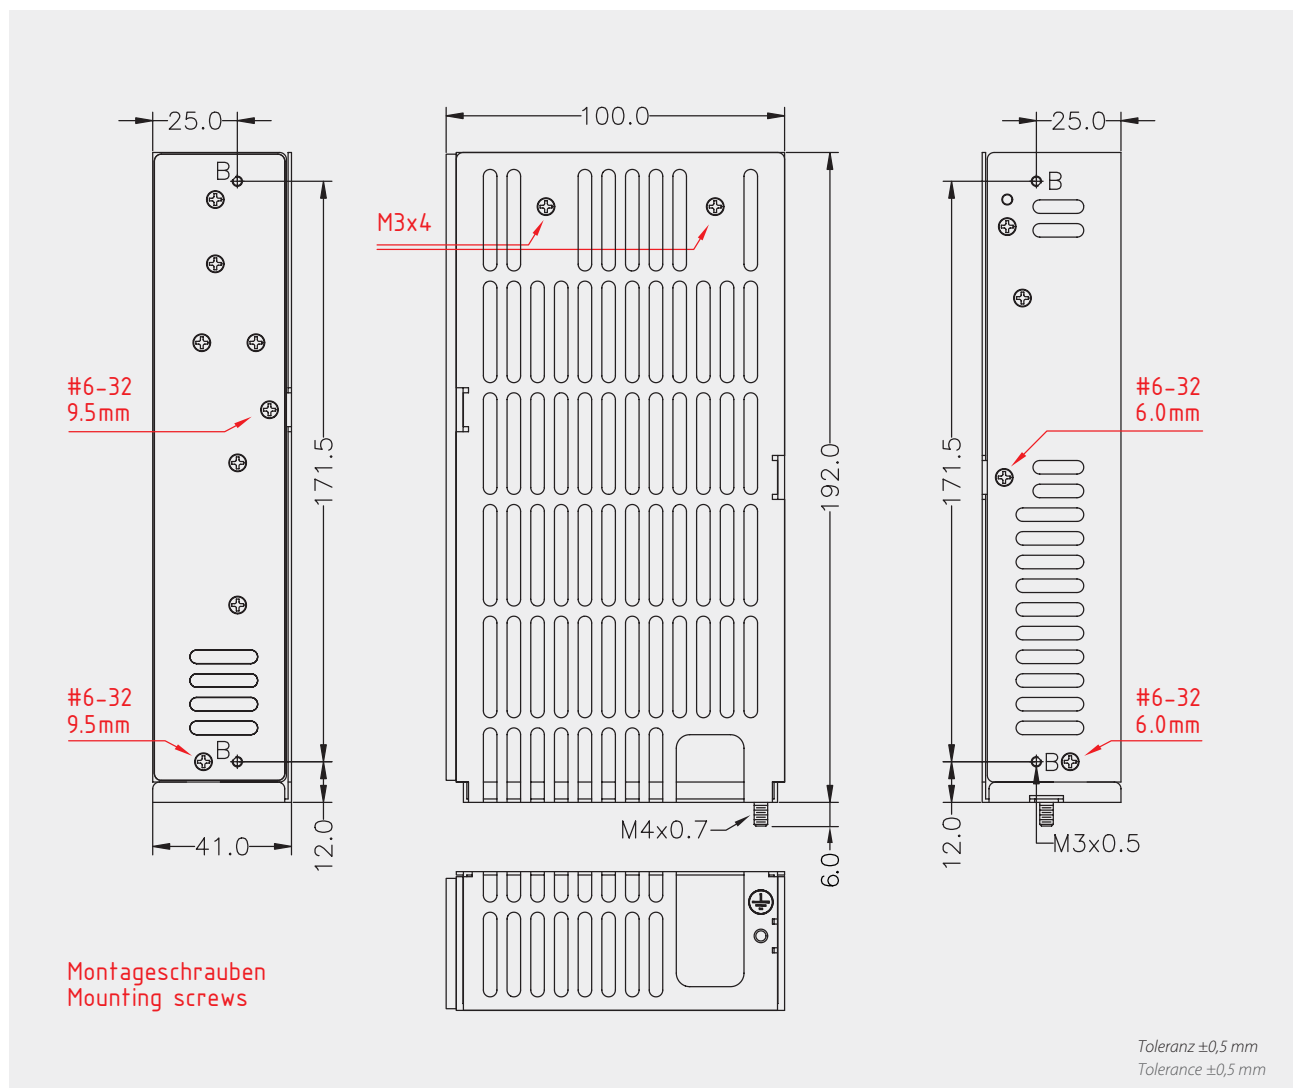

BEP-520H-COVER

Abdeckung für BEP-520H

Cover for BEP-520H

- Inkl. Montageschrauben und Isolierpad
- VE: 1 Stück

- Incl. mounting screws and isolation pad
- PU: 1 piece

Zeichnung BEP-520H mit BEP-520-COVER

Drawing BEP-520H with BEP-520H-COVER

Montageposition Isolierpad *Assembly position isolation pad*

BEP-520H mit montiertem Isolierpad
BEP-520H with assembled isolation pad