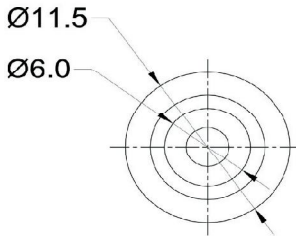

Material
AES Santoprene 111-TPE

Material
AES Santoprene 111-TPE

A-TUE-1

Material
AES Santoprene 111-TPE

Material
AES Santoprene 111-TPE

A-TUE-2