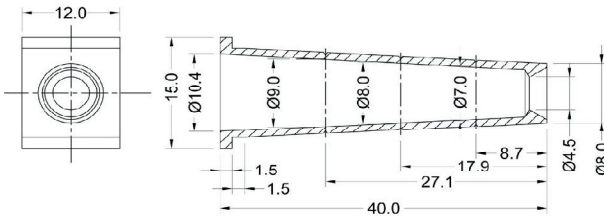

A-TUE-3

Bestellcode / Ordercode

passend zu den Hauben

suitable for the hoods

- 1 - AGP 15 / 15 G
- AGP 15 / 25 ME
- ADT 15 / 25
- AKSUN 15 / 25
- 2 - AGP 09 G
- AGP 09 ME
- ADT 09
- AKSUN 09
- 3 - AGAL

- 1 - AGP 15 / 15 G
- AGP 15 / 25 ME
- ADT 15 / 25
- AKSUN 15 / 25
- 2 - AGP 09 G
- AGP 09 ME
- ADT 09
- AKSUN 09
- 3 - AGAL