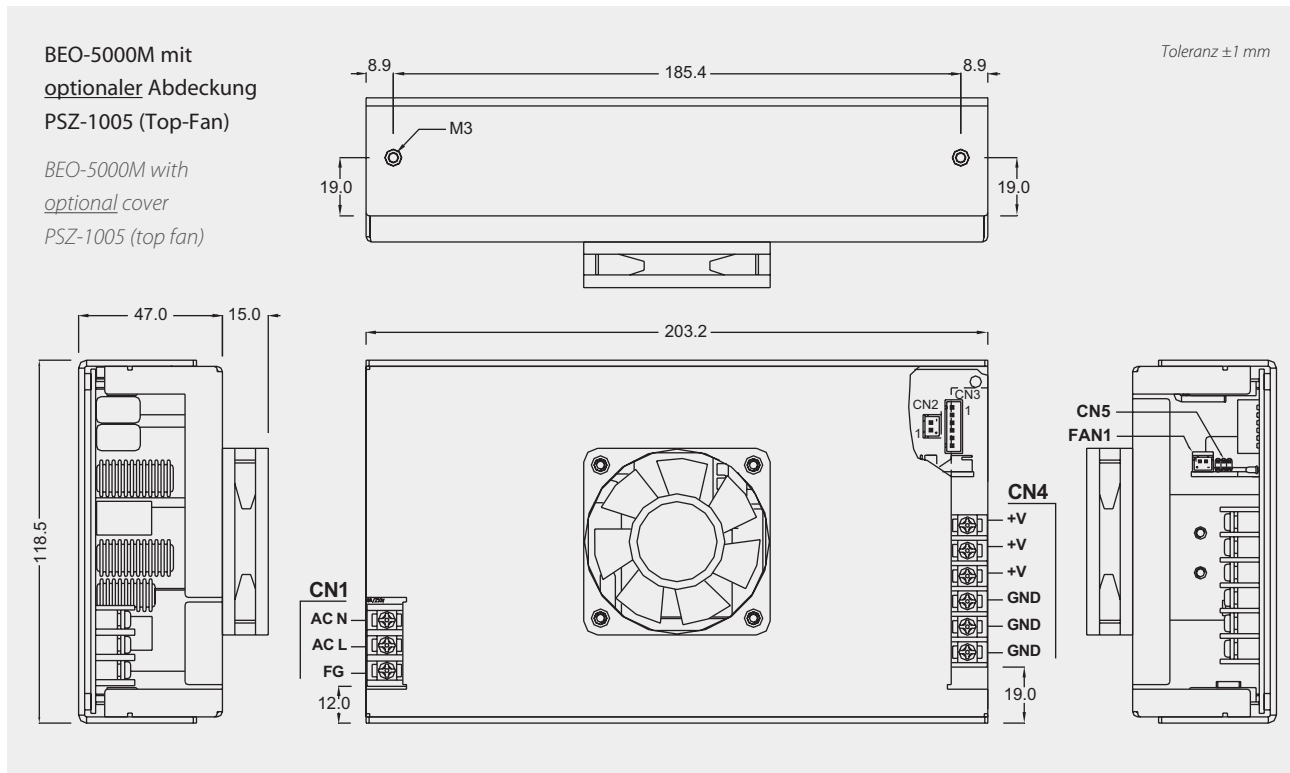

# PSZ-1005

Abdeckung mit Top-Fan  
Cover with top fan

- **Optionale Abdeckung für BEO-5000M (nicht vormontiert!) mit 30 CFM Top-Fan**
- **Gewicht: 140 g**
- **VE: 1 Stück**

- *Optional cover for BEO-5000M (not preassembled) with 30 CFM top fan*
- *Weight (net): 140 g*
- *PU: 1 piece*

## Zeichnung PSZ-1005 / Drawing PSZ-1005