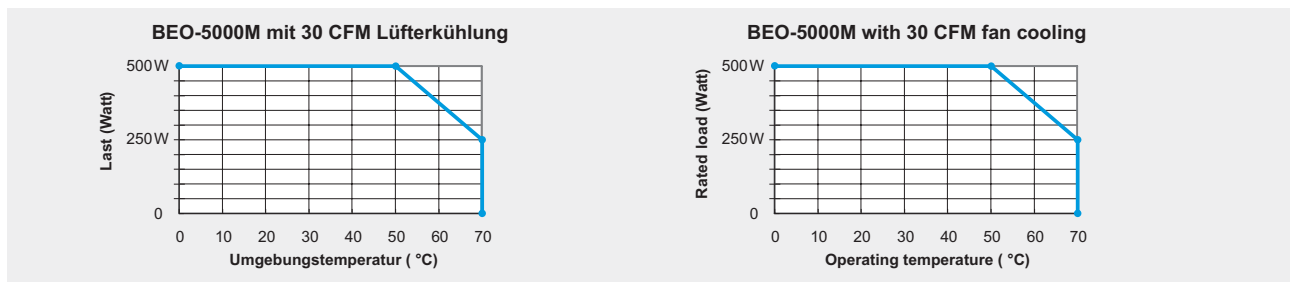

Leistungsrücknahme / Derating

Irrtümer und technische Änderungen vorbehalten! Stand: 05.10.2012