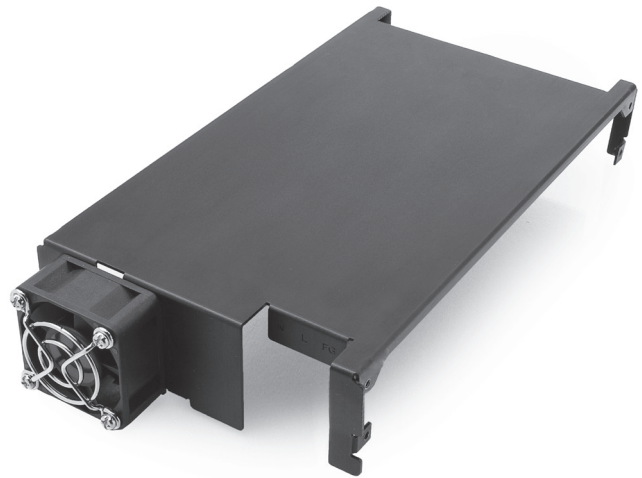

# PSZ-1006

Abdeckung mit Side-Fan  
Cover with side fan

■ **Optionale Abdeckung für BEO-5000M (nicht vormontiert!) mit 30 CFM Side-Fan**

■ **Gewicht: 120 g**

■ **VE: 1 Stück**

■ *Optional cover for BEO-5000M (not preassembled) with 30 CFM side fan*

■ *Weight (net): 120 g*

■ *PU: 1 piece*

## Zeichnung PSZ-1006 / Drawing PSZ-1006

BEO-5000M mit  
optionaler Abdeckung  
PSZ-1006 (Side-Fan)

*BEO-5000M with  
optional cover  
PSZ-1006 (side fan)*

Toleranz ±1 mm