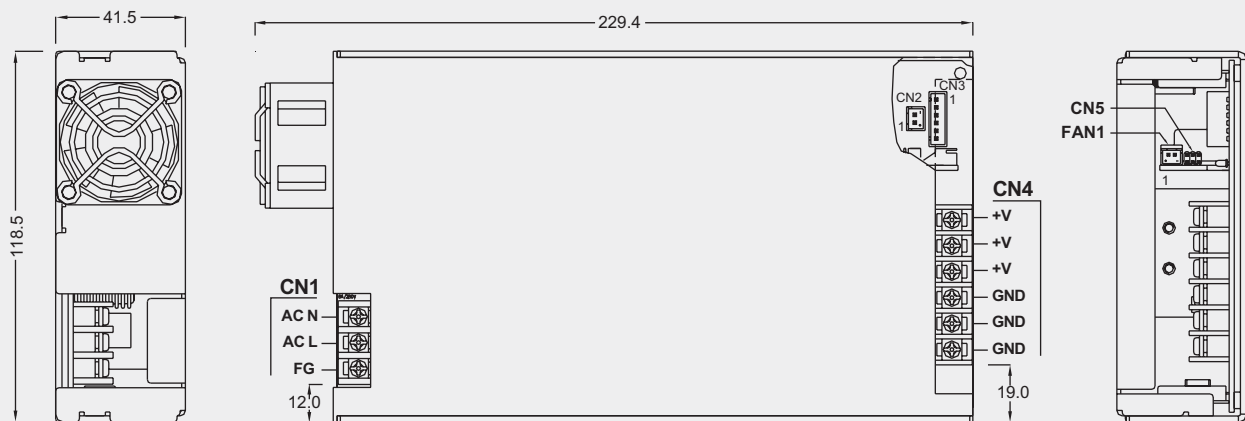

# PSZ-1006

Abdeckung mit Side-Fan  
Cover with side fan

■ **Optionale Abdeckung für BEO-5000M (nicht vormontiert!) mit 30 CFM Side-Fan**

■ **Gewicht: 120 g**

■ **VE: 1 Stück**

■ *Optional cover for BEO-5000M (not preassembled) with 30 CFM side fan*

■ *Weight (net): 120 g*

■ *PU: 1 piece*

## Zeichnung PSZ-1006 / Drawing PSZ-1006

BEO-5000M mit  
optionaler Abdeckung  
PSZ-1006 (Side-Fan)

*BEO-5000M with  
optional cover  
PSZ-1006 (side fan)*

Toleranz ±1 mm